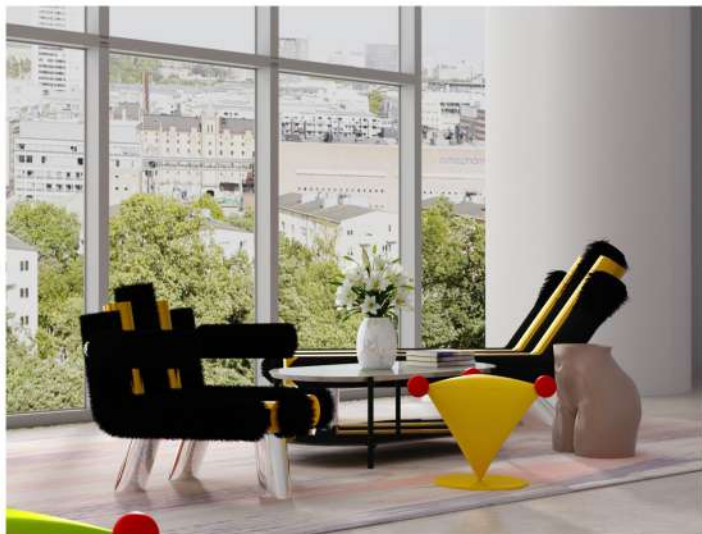

狐狸休闲椅子 Fox Couch

这款狐狸椅系列，由毛皮与金色皮革搭配而成，设计精美，品质卓越。它既有休闲椅，也有躺椅，满足您不同的需求。它的外观时尚大方，无论是摆放在客厅还是卧室，都能为您的家居装饰增添一抹亮丽的色彩。

产品尺寸 (mm) :

L: 500 / 390

W: 500 / 390

H: 350 / 260

材质: 不锈钢, 毛皮