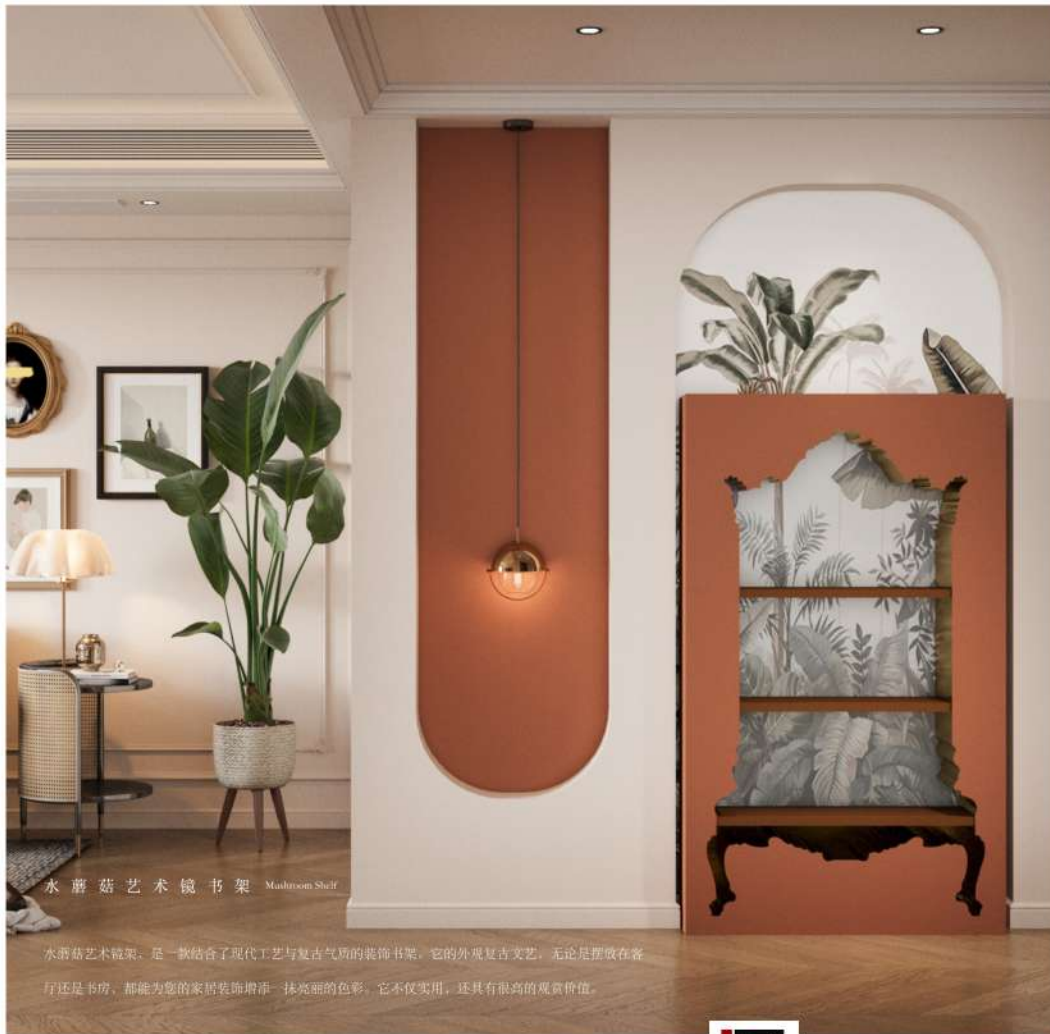

W: 500 / 390

H: 350 / 260

材质: 不锈钢, 毛皮

大猩猩休闲椅 Gorilla Couch

这款大猩猩休闲椅，设计灵感来源于大猩猩的特质。它采用优质材料，手感舒适，坐感极佳。它的外观时尚大方，无论是摆放在客厅还是卧室，都能为您的家居装饰增添一抹亮丽的色彩。

产品尺寸 (mm) :

L: 1500

W: 1100

材质: 不锈钢, 真皮

H3

水蘑菇艺术镜书架 Mushroom Shelf

水蘑菇艺术镜架，是一款结合了现代工艺与复古气质的装饰书架。它的外观复古文艺，无论是摆放在客厅还是书房，都能为您的家居装饰增添一抹亮丽的色彩。它不仅实用，还具有很高的观赏价值。

产品尺寸 (mm) :

L: 1100 W: 365 H: 1890

材质: 软质聚氨酯、海绵、平面镜