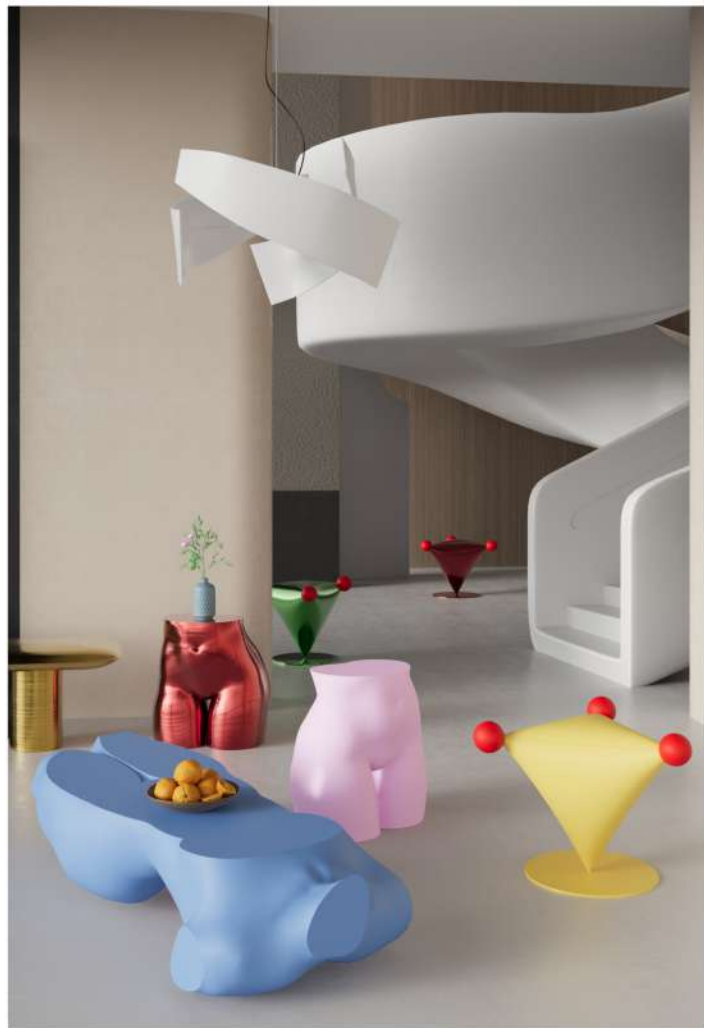

H: 800

材质: 绒布, 超纤皮, 真皮

巧克力条凳 Chocolate Couch

这款巧克力条凳，设计新颖，时尚大方。它不仅可以作为玄关凳使用，还可以作为床尾踏使用。它的外观现代科幻，非常有意思。这款凳子，既实用又好看，是家居装饰中一道亮丽风景线。

产品尺寸 (mm) :

L: 1800 / 1280

W: 1000

H: 450 / 300

材质: 不锈钢

产品尺寸 (mm) :

L: 2400 W: 400 H: 1650

材质: 不锈钢, 多层板, 艺术涂料

气球书架 Balloon Shelf

这款气球书架，采用吹起不锈钢制作而成，设计现代简约，轻奢大方，它不仅可以作为书房用品使用，还可以作为客厅用品使用。它的外观时尚酷炫，是家居装饰中的一道亮丽风景线。

S E X 系列 桌几 *Sexy Coffee Table*

这款边几茶几，由性感妩媚的翘臀延伸而来，设计独特，魅力十足。它不仅可以作为酒吧家具使用，还可以作为情调家具使用。它的外观性感迷人，是家居装饰中的一道亮丽风景线。